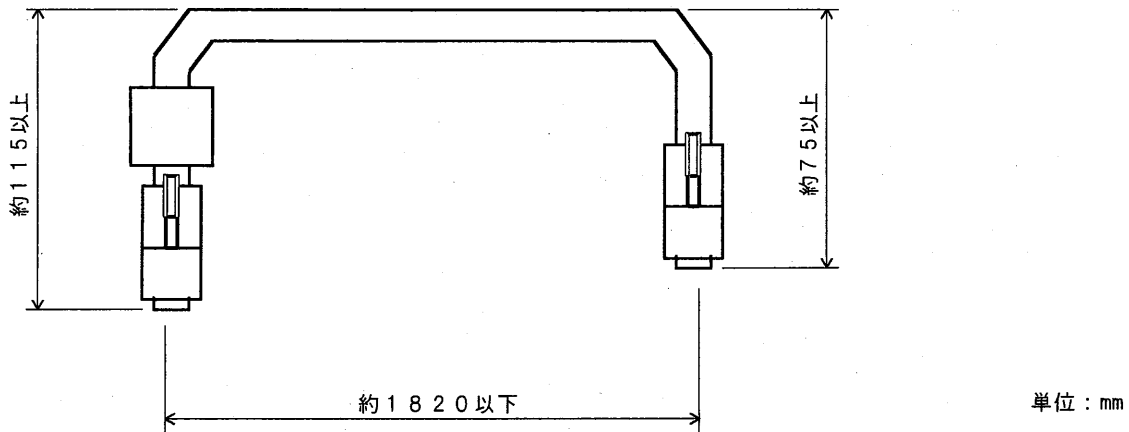

本製品を使用する前に、この取扱説明書を良く読んで十分に理解してください。この取扱説明書は、いつでも取り出して読めるように保管してください。

1. 概要

Ⓔ3

CE-26-100A20は、両側100PIN-7ピッチコネクタのフェライトコア付きシールドケーブルです。

2. 仕様

2-1. 配線

1対1接続

2-2. シールド

両側共コネクタ内部で短絡

2-3. 構成及び寸法

2-4. 折り曲げ時の寸法

(注) ケーブルの抜き差しは、必ずコネクタカハ部を持って行ってください。

3. 適合製品