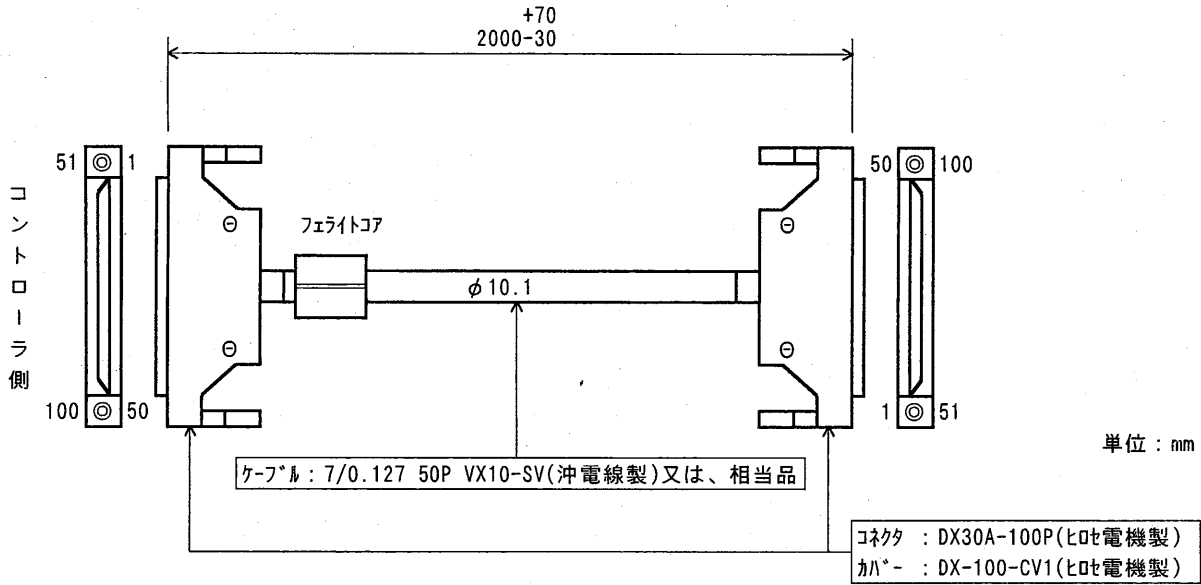

本製品を使用する前に、この取扱説明書を良く読んで十分に理解してください。この取扱説明書は、いつでも取り出して読めるように保管してください。

1. 概要

Ⓔ3

CE-26-100A20は、両側100PIN-7ピッチコネクタのフェライトコア付きシールドケーブルです。

2. 仕様

2-1. 配線

1対1接続

2-2. シールド

両側共コネクタ内部で短絡

2-3. 構成及び寸法

2-4. 折り曲げ時の寸法

(注) ケーブルの抜き差しは、必ずコネクタカハ部を持って行ってください。

3. 適合製品