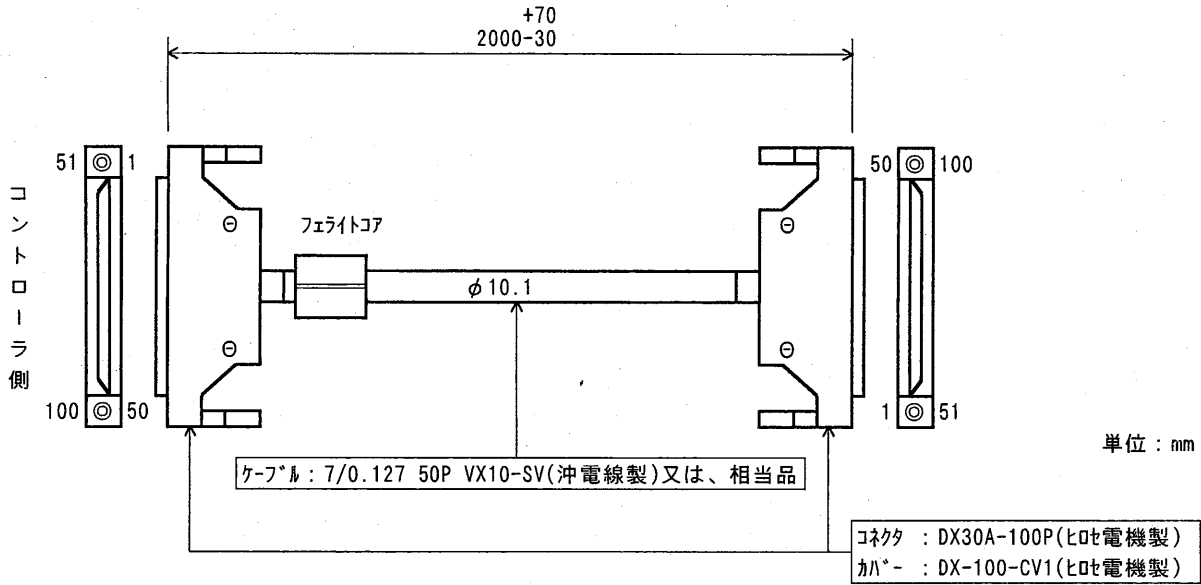

本製品を使用する前に、この取扱説明書を良く読んで十分に理解してください。この取扱説明書は、いつでも取り出して読めるように保管してください。

1. 概要

Ⓒ3

CE-26-100A20は、両側100PIN-7ピッチコネクタのフェライトコア付きシールドケーブルです。

2. 仕様

2-1. 配線

1対1接続

2-2. シールド

両側コネクタ内部で短絡

2-3. 構成及び寸法

2-4. 折り曲げ時の寸法

(注) ケーブルの抜き差しは、必ずコネクタカハ*部を持って行ってください。

3. 適合製品