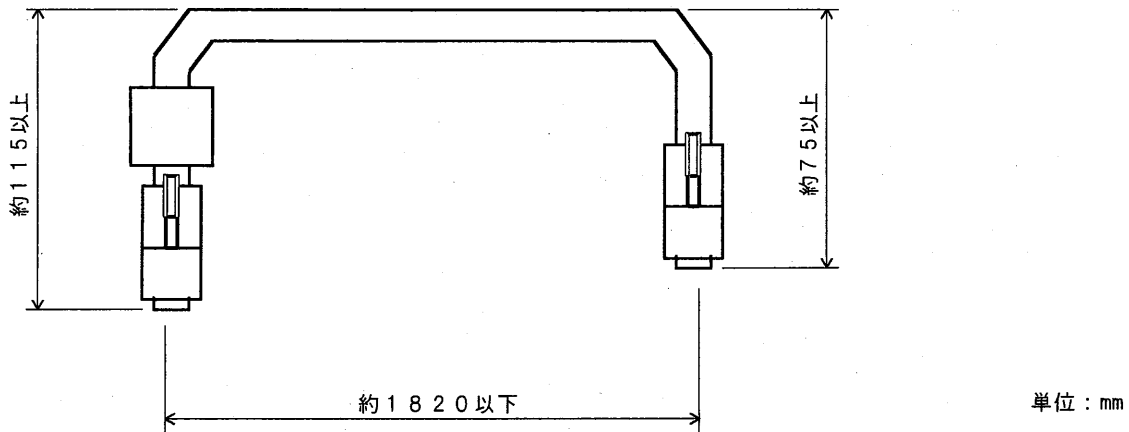

本製品を使用する前に、この取扱説明書を良く読んで十分に理解してください。この取扱説明書は、いつでも取り出して読めるように保管してください。

1. 概要

Ⓒ3

CE-26-100A20は、両側100PIN-7ピッチコネクタのフェライトコア付きシールドケーブルです。

2. 仕様

2-1. 配線

1対1接続

2-2. シールド

両側コネクタ内部で短絡

2-3. 構成及び寸法

2-4. 折り曲げ時の寸法

(注) ケーブルの抜き差しは、必ずコネクタカハ*部を持って行ってください。

3. 適合製品