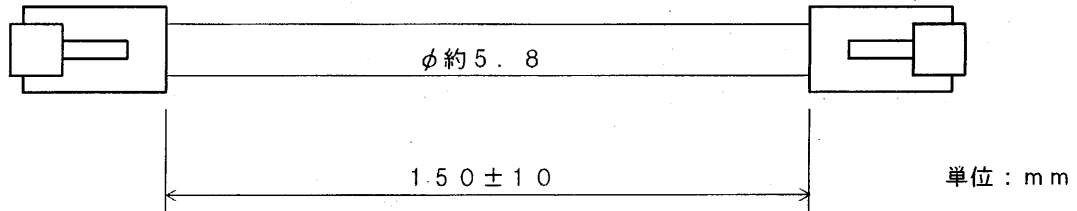

本製品を使用する前に、この取扱説明書を良く読んで十分に理解してください。
 この取扱説明書は、いつでも取り出して読めるように保管してください。

1. 概要

CE-27-008A015は、両側 8 P のカテゴリ 5 適合モジュラーケーブルです。

2. 仕様

2-1. 配線

1 対 1 接続 (ストレート)

2-2. 寸法

2-3. 構成