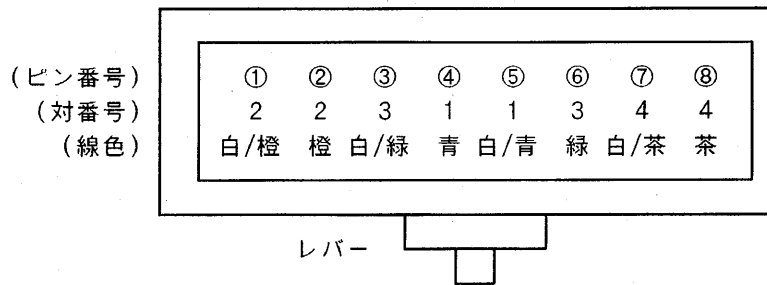

本製品を使用する前に、この取扱説明書を良く読んで十分に理解してください。
 この取扱説明書は、いつでも取り出して読めるように保管してください。

1. 概要

CE-27-008A015は、両側 8 P のカテゴリ 5 適合モジュラーケーブルです。

2. 仕様

2-1. 配線

1 対 1 接続 (ストレート)

2-2. 寸法

2-3. 構成